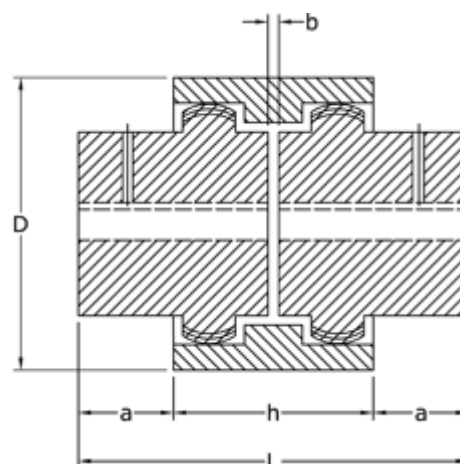

Varenummer: 3310032N28
Beskrivelse: Koblingshalvpart Tandex 32N
Boring 28H7 m/not og skrue

Mål

a = 18
b = 4
C = 40
d = 50.0
D = 76
F = 28H7
f = M8
h = 49

L = 84
P = 10