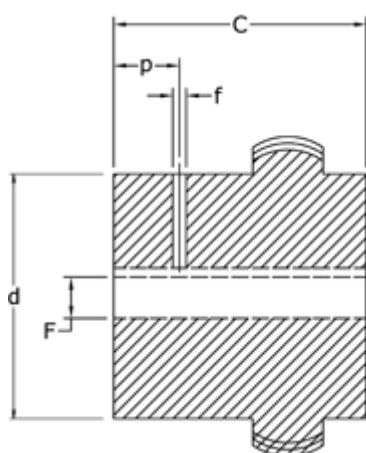

Varenummer: 3310032N28
Beskrivelse: Koblingshalvpart Tandex 32N
Boring 28H7 m/not og skrue

Mål

a = 18
b = 4
C = 40
d = 50.0
D = 76
F = 28H7
f = M8
h = 49

L = 84
P = 10